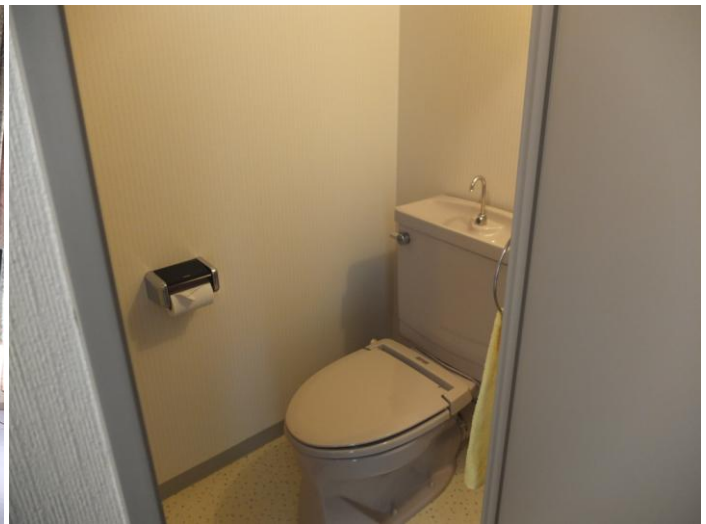

1005 号室

キッチン

室内①

室内②

トイレ

バスルーム

2重サッシ

景觀①（山側）