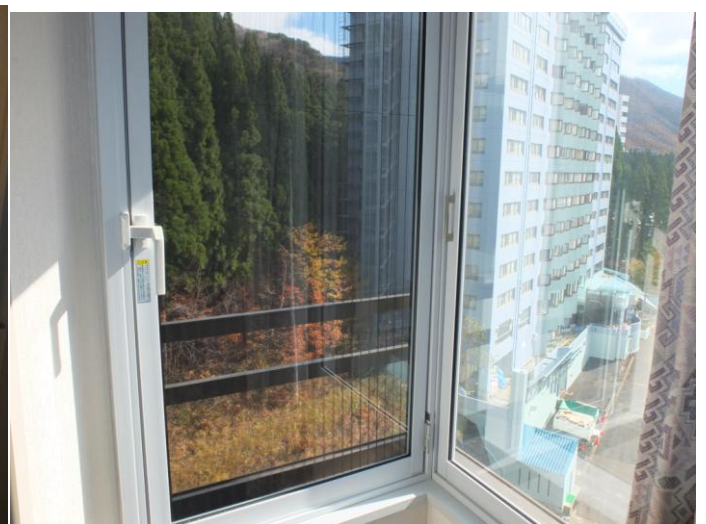

1005 号室

キッチン

室内①

室内②

トイレ

バスルーム

2重サッシ

景觀①（山側）

景觀②（駐車場側）